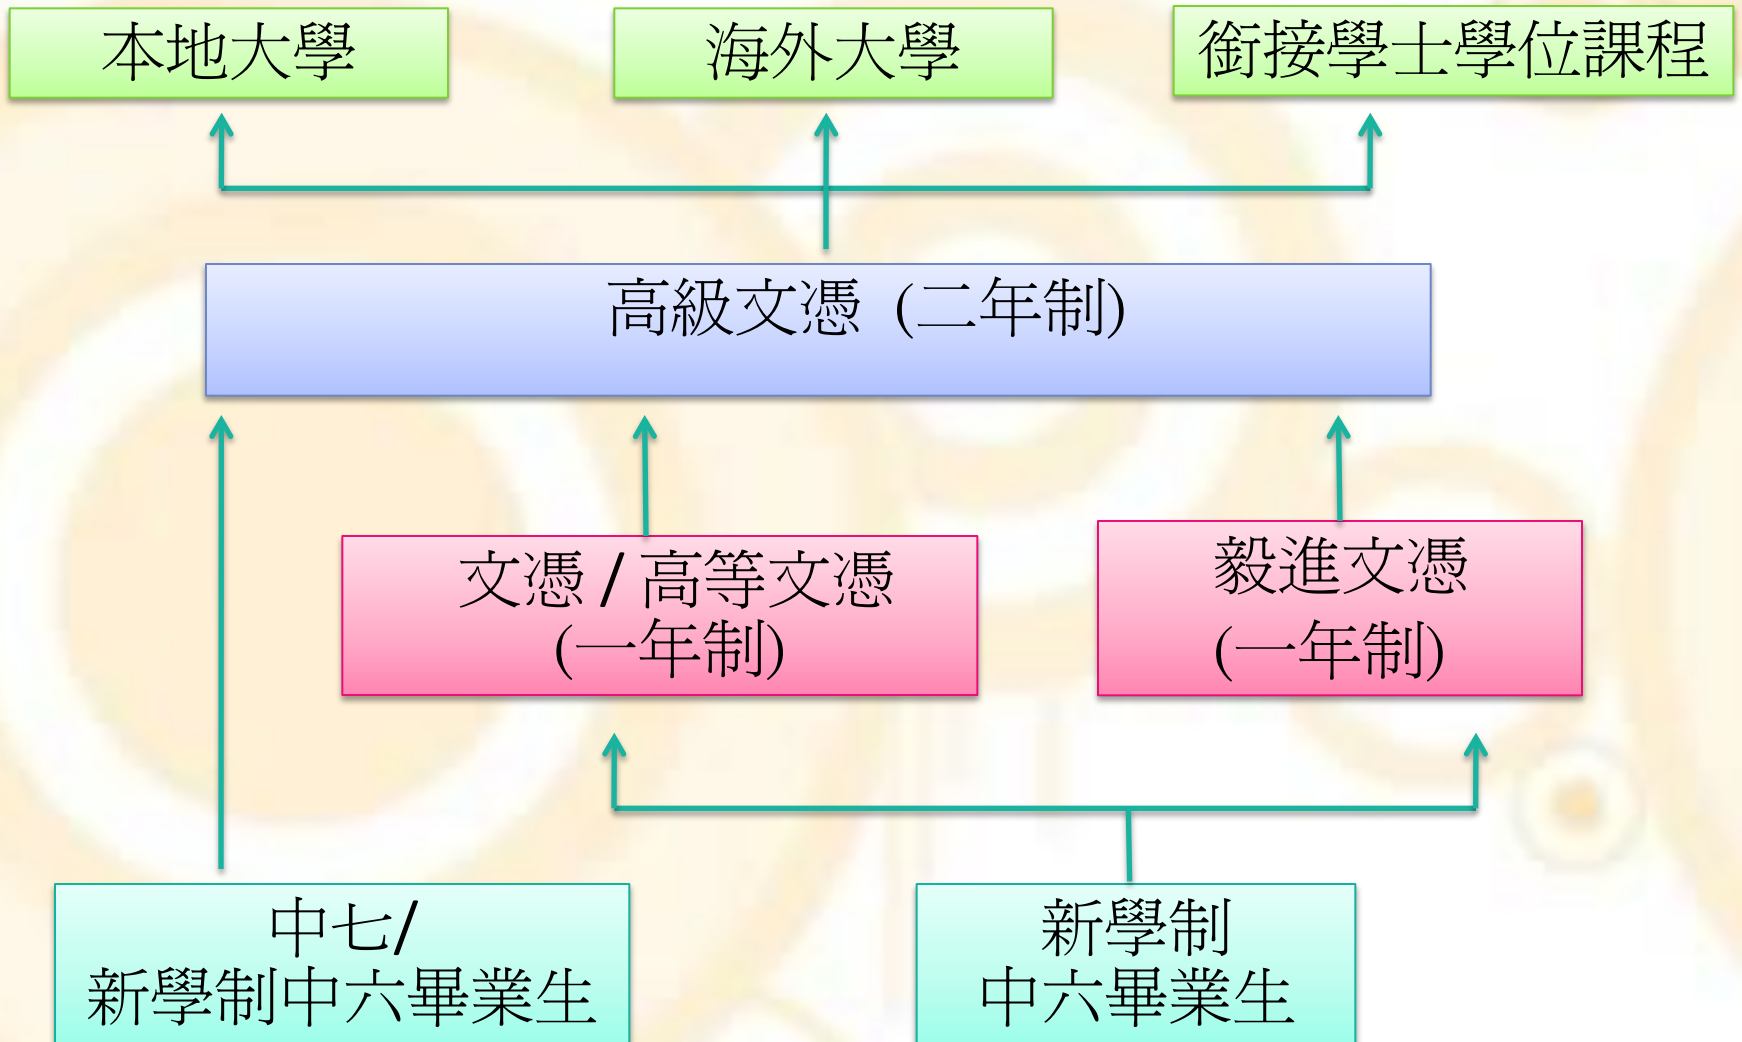

Degree 學士學位

Higher Diploma 高級文憑

Advanced Diploma 高等文憑

Diploma 文憑

博雅教育

Liberal Arts Education

升學階梯

課程特色

五大範疇

人文學

商學

社會科學

旅遊及款待

資訊科技及
多媒體

國內交流學習

- 於內地修讀為期四個月（一個學期）的相關科目後，可相應作出學分確認及轉移
- 與內地學生作學術交流
- 讓同學親身體驗內地文化及校園生活
 - 上海東華大學
 - 南京大學金陵學院
 - 浙江大學城市學院
 - 西安外國語大學
 - 天津職業大學

國內交流學習

款待業 (酒店實務) 高級文憑

- 天津職業大學
- 於其中一個學期到內地交流
- 與內地學生作學術交流
- 讓同學擴闊視野，實地了解內地生活文化

上課地點

大學本部

屯門市中心

佐敦

尖沙咀