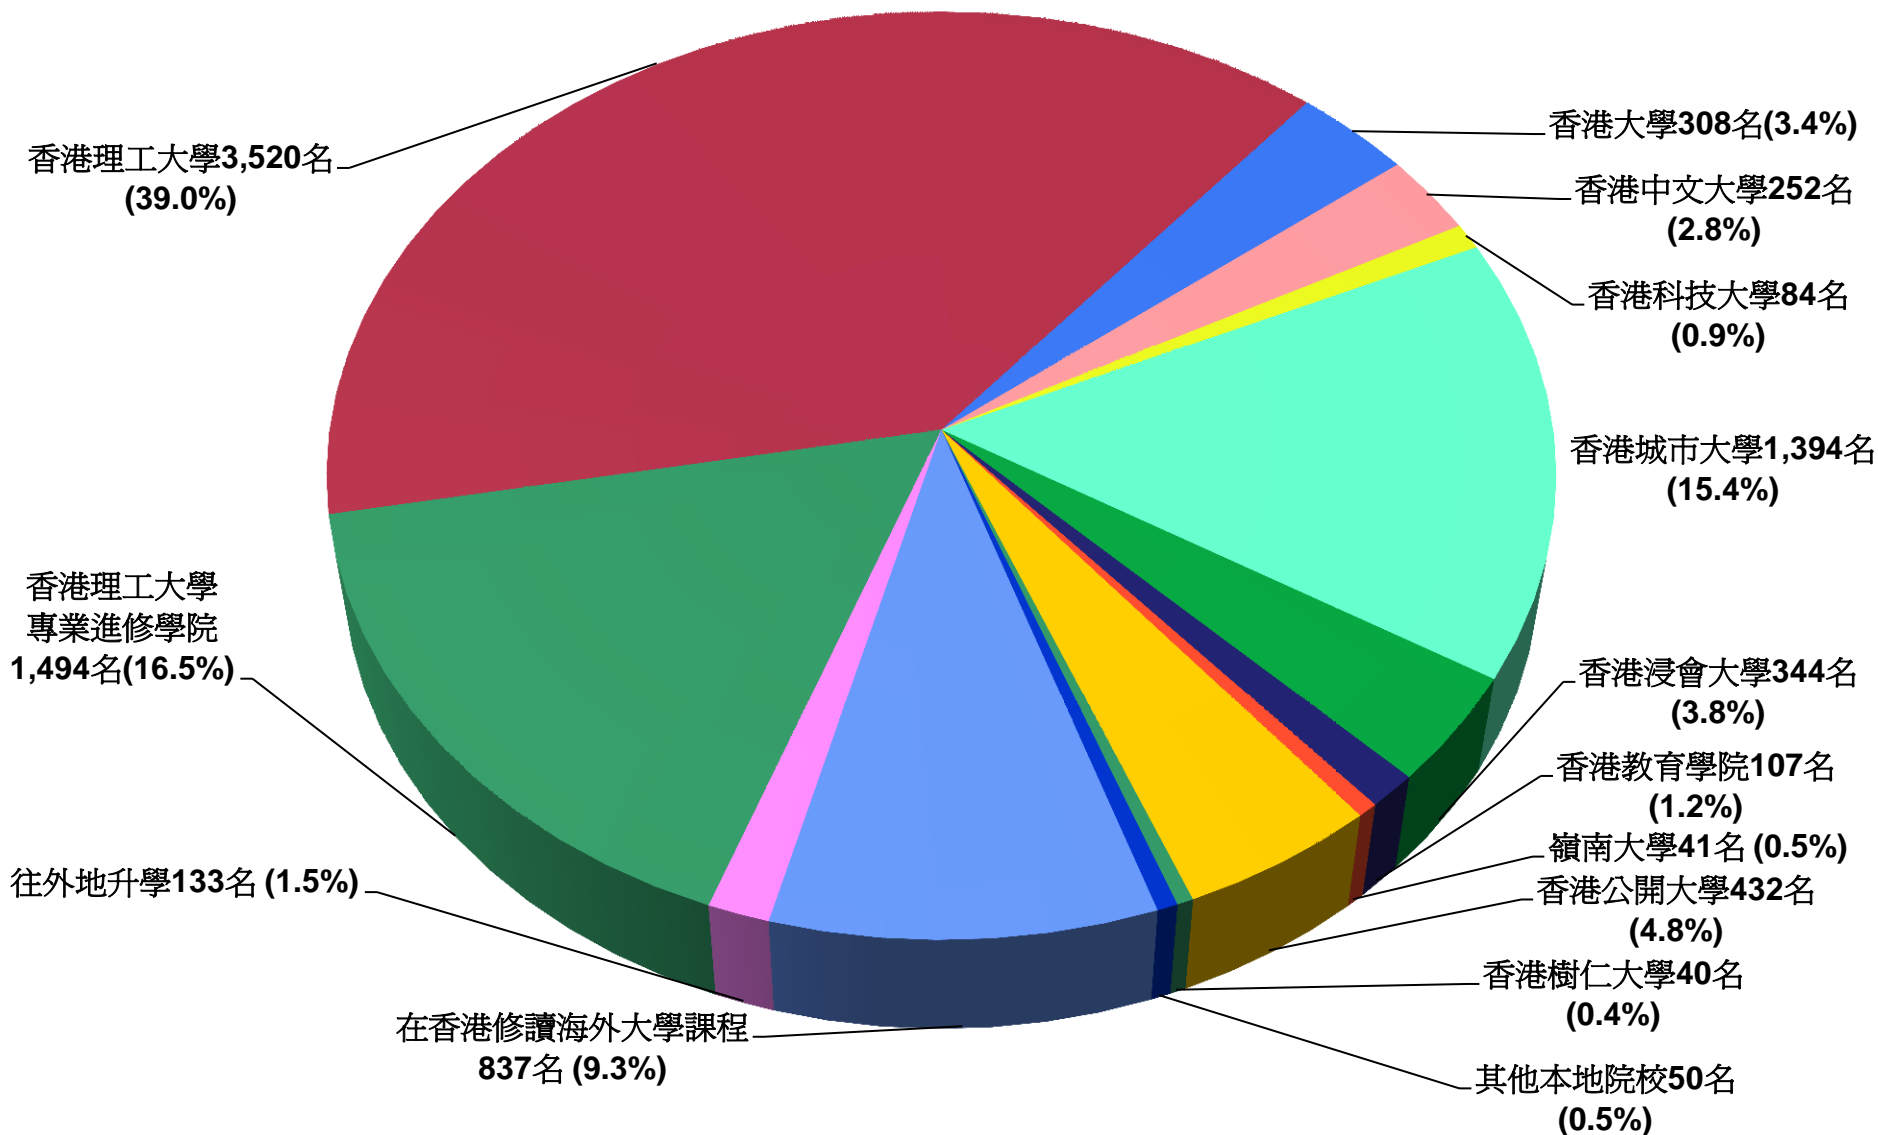

2003-2011 畢業生升學總覽

- 升讀學士學位總人數: 9,036
- 九年平均升學率: 76.6%
- 2011年升學率: 77.1%

2003-2011年HKCC畢業生分佈圖

資料來源：2003-2011年HKCC畢業生調查

全人發展

- ❖ 領袖才能訓練、師友計劃、輔學課程、青年企業家計劃、「學會學習」工作坊等
- ❖ 獎學金和獎勵計劃
- ❖ 海外暑期留學計劃
- ❖ 國際文化交流
- ❖ 學生會活動
- ❖ 就業輔導及工作實習機會
- ❖ 中國內地工作實習及考察
- ❖ 鼓勵同學參與社區服務