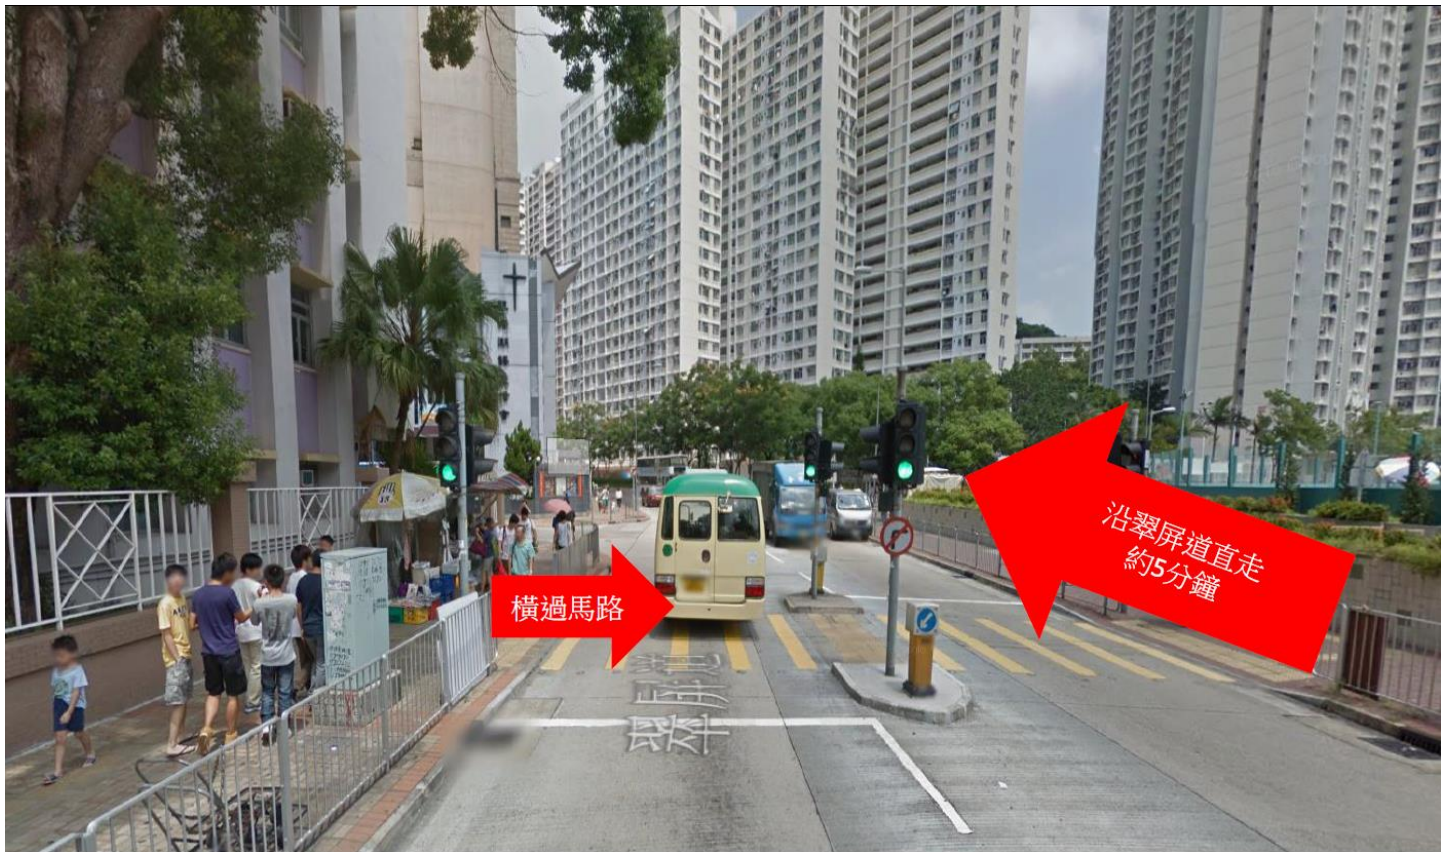

(詳情見後頁)

步行指示圖

- 港鐵觀塘站 D1 出口

- 左轉入翠屏道

- 沿翠屏道直走

- 橫過馬路，沿翠屏道右邊直走約 5 分鐘

- 途經'7-11'便利店

- 右轉入曉明街