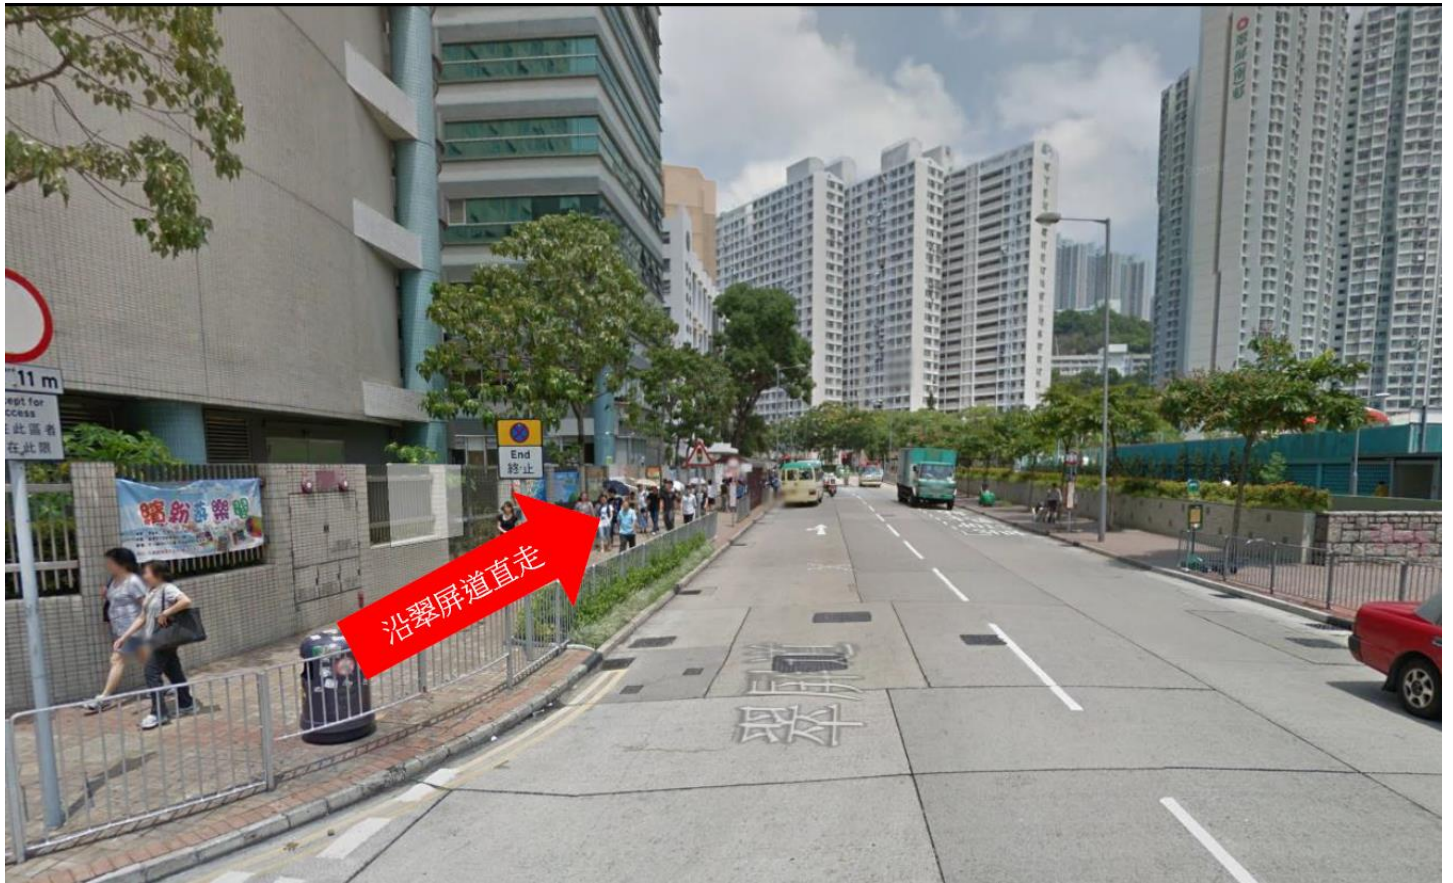

(詳情見後頁)

步行指示圖

- 港鐵觀塘站 D1 出口

- 左轉入翠屏道

- 沿翠屏道直走

- 橫過馬路，沿翠屏道右邊直走約 5 分鐘

- 途經'7-11'便利店

- 右轉入曉明街

- 沿曉明街直上，途經翠楊樓

- 曉明街 20 號